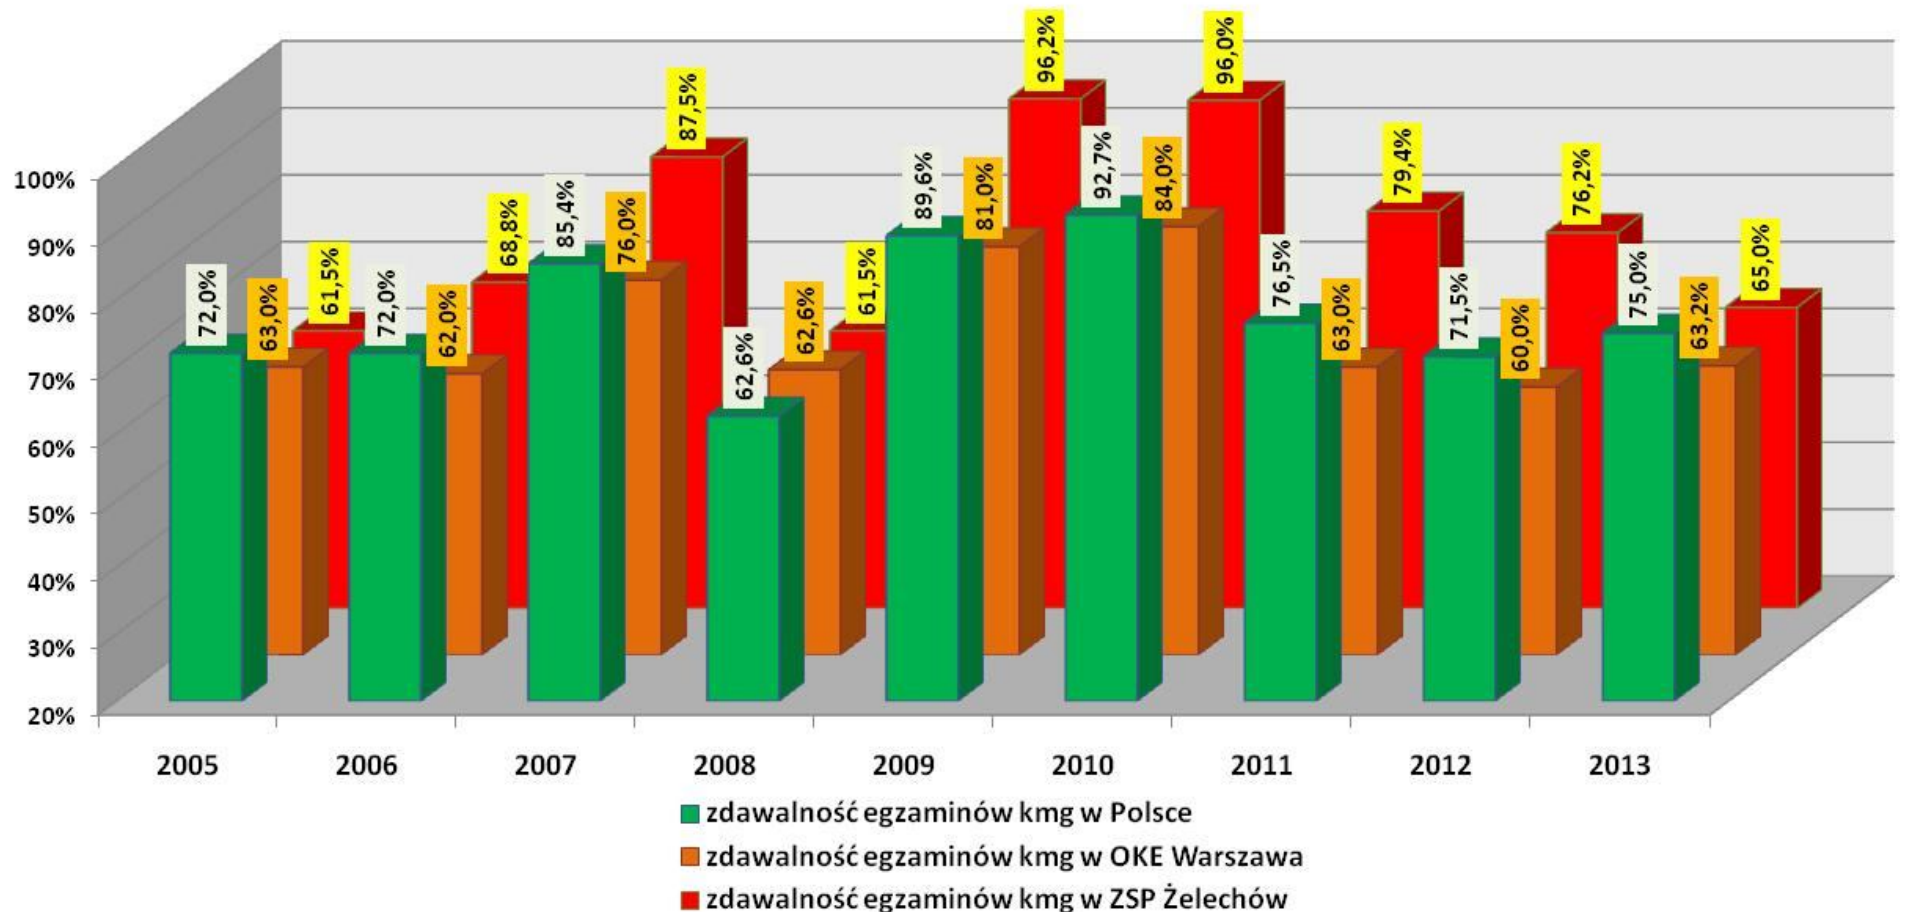

zdawalność egzaminów TE w ZSP Żelechów, OKE Warszawa, Polska

PORÓWNANIE ZDAWALNOŚCI
EGZAMINÓW POTWIERDZAJĄCYCH KWALIFIKACJE ZAWODOWE
W ZASADNICZYCH SZKOŁACH ZAWODOWYCH
(ZSP ŻELECHÓW I POLSKA)
LATA 2004-2014

Ogółem uczniowie Zasadniczej Szkoły Zawodowej („stary” typ)

zdawalność egzaminów ZSZ w ZSP Żelechów, OKE Warszawa, Polska

Kucharz małej gastronomii („stary” typ)

zdawalność egzaminów kmg w ZSP Żelechów, OKE Warszawa, Polska