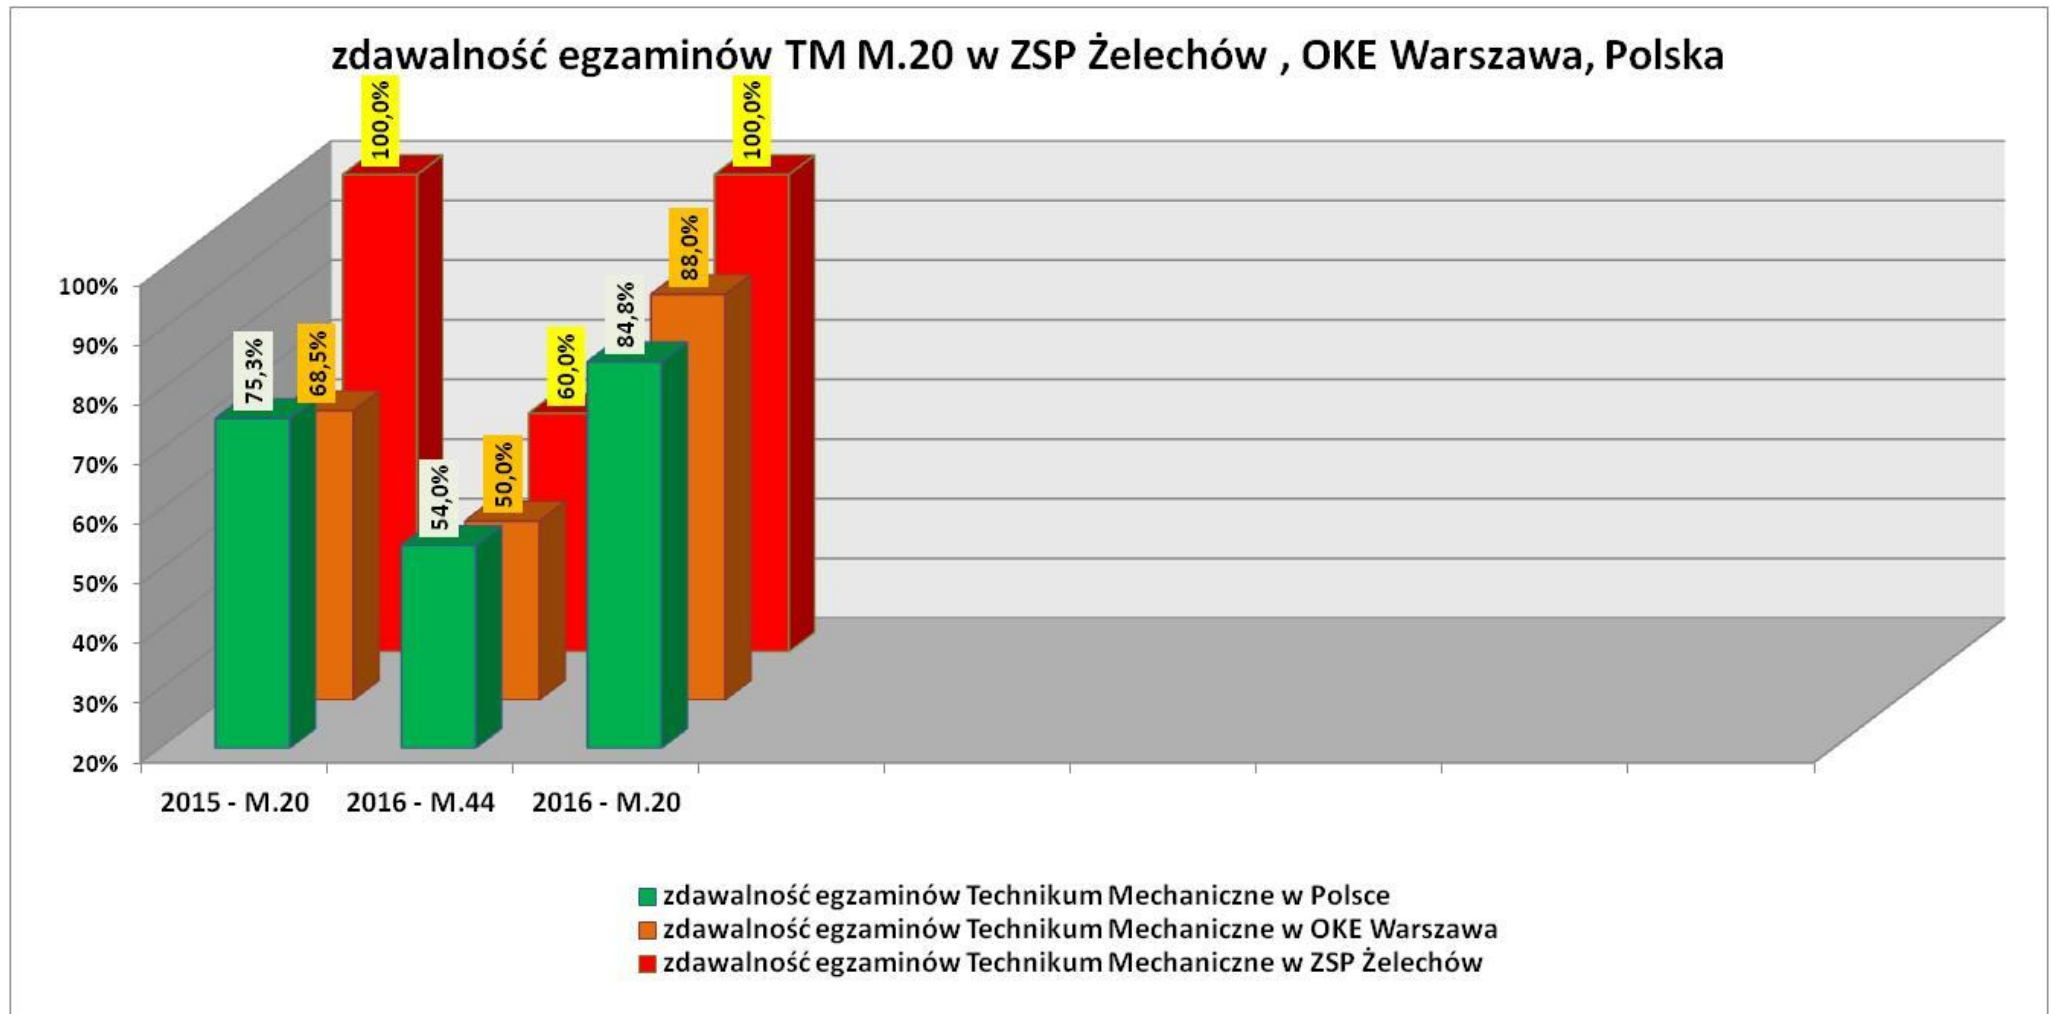

Technik mechanik („nowy” typ)