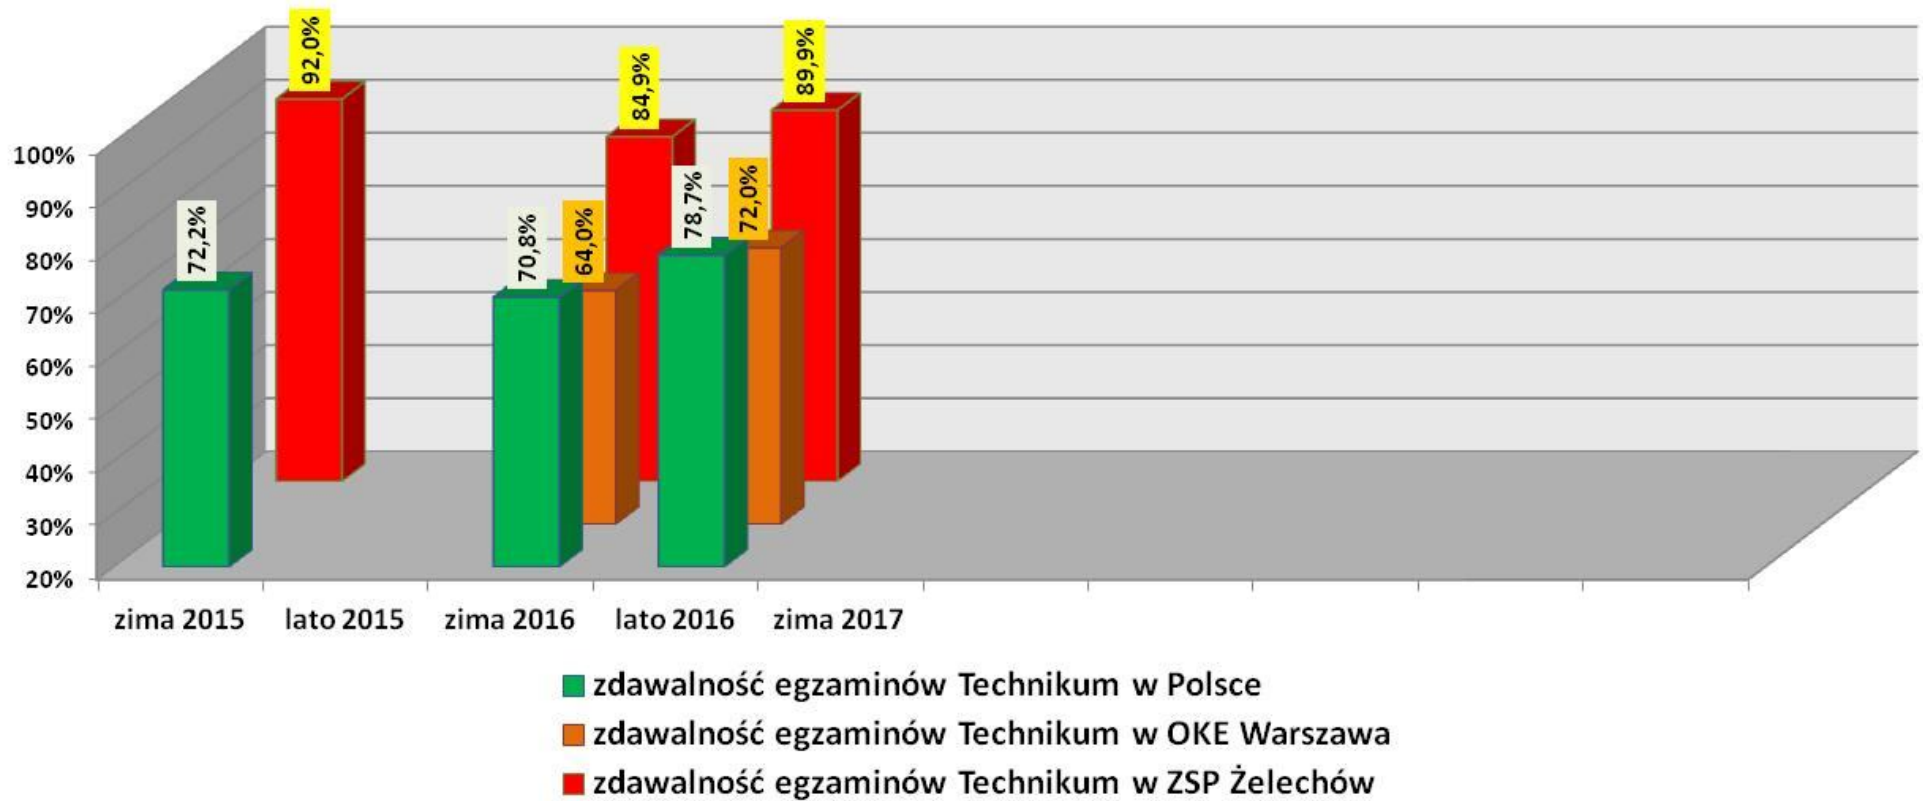

zdawalność egzaminów TE w ZSP Żelechów, OKE Warszawa, Polska

PORÓWNANIE ZDAWALNOŚCI
EGZAMINÓW POTWIERDZAJĄCYCH KWALIFIKACJE ZAWODOWE
W ZASADNICZYCH SZKOŁACH ZAWODOWYCH
(ZSP ŻELECHÓW I POLSKA)
LATA 2004-2014

Ogółem uczniowie Zasadniczej Szkoły Zawodowej („stary” typ)

zdawalność egzaminów ZSZ w ZSP Żelechów, OKE Warszawa, Polska

Kucharz małej gastronomii („stary” typ)

zdawalność egzaminów kmg w ZSP Żelechów, OKE Warszawa, Polska

Mechanik pojazdów samochodowych („stary” typ)

zdawalność egzaminów mps w ZSP Żelechów, OKE Warszawa, Polska

PORÓWNANIE ZDAWALNOŚCI
EGZAMINÓW POTWIERDZAJĄCYCH KWALIFIKACJE ZAWODOWE
W TECHNIKACH i ZSZ (ZSP ŻELECHÓW I POLSKA)
LATA 2014-2016

Ogółem uczniowie techników („nowy” typ)

zdawalność egzaminów Technikum w ZSP Żelechów i w Polsce

Technik geodeta („nowy” typ)

zdawalność egzaminów TG B.34 B.35 B.36 w ZSP Żelechów, OKE Warszawa, Polska

- zdawalność egzaminów Technikum Geodezyjne w Polsce
- zdawalność egzaminów Technikum Geodezyjne w OKE Warszawa
- zdawalność egzaminów Technikum Geodezyjne w ZSP Żelechów