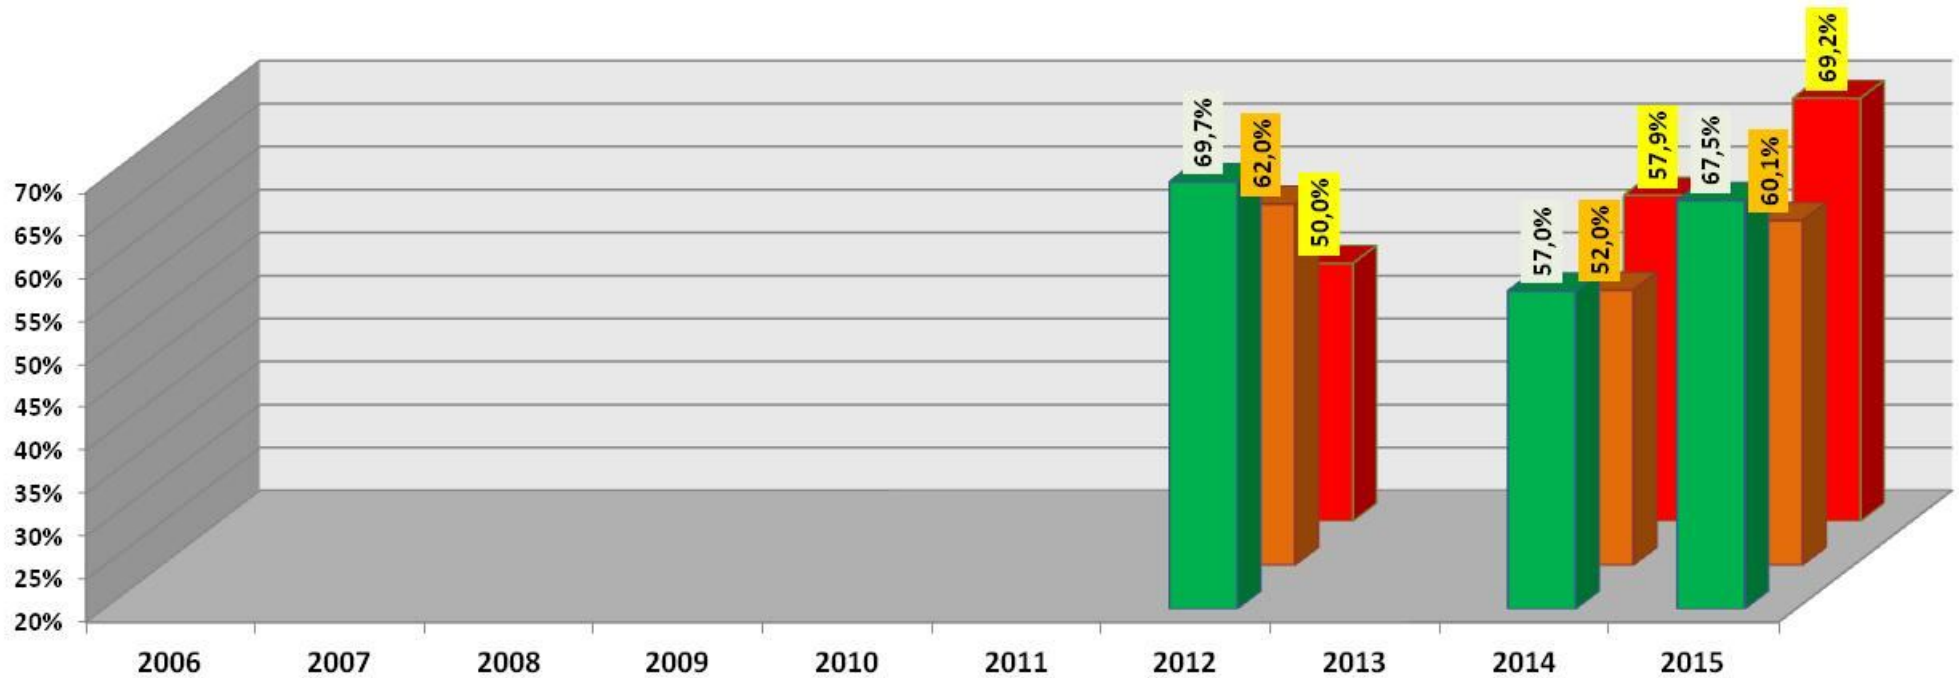

PORÓWNANIE ZDAWALNOŚCI
EGZAMINÓW POTWIERDZAJĄCYCH KWALIFIKACJE ZAWODOWE
W TECHNIKACH (ZSP ŹELECHÓW I POLSKA)
LATA 2006-2015

Ogółem uczniowie techników („stary” typ)

zdawalność egzaminów Technikum w ZSP Żelechów i w Polsce

zdawalność egzaminów TŻ w ZSP Żelechów, OKE Warszawa, Polska

Technik hotelarstwa („stary” typ)

zdawalność egzaminów TH w ZSP Żelechów, OKE Warszawa, Polska

Technik informatyki („stary” typ)

zdawalność egzaminów TI w ZSP Żelechów, OKE Warszawa, Polska

- zdawalność egzaminów Technikum Informatyczne w Polsce
- zdawalność egzaminów Technikum Informatyczne w OKE Warszawa
- zdawalność egzaminów Technikum Informatyczne w ZSP Żelechów

Technik ekonomista („stary” typ)