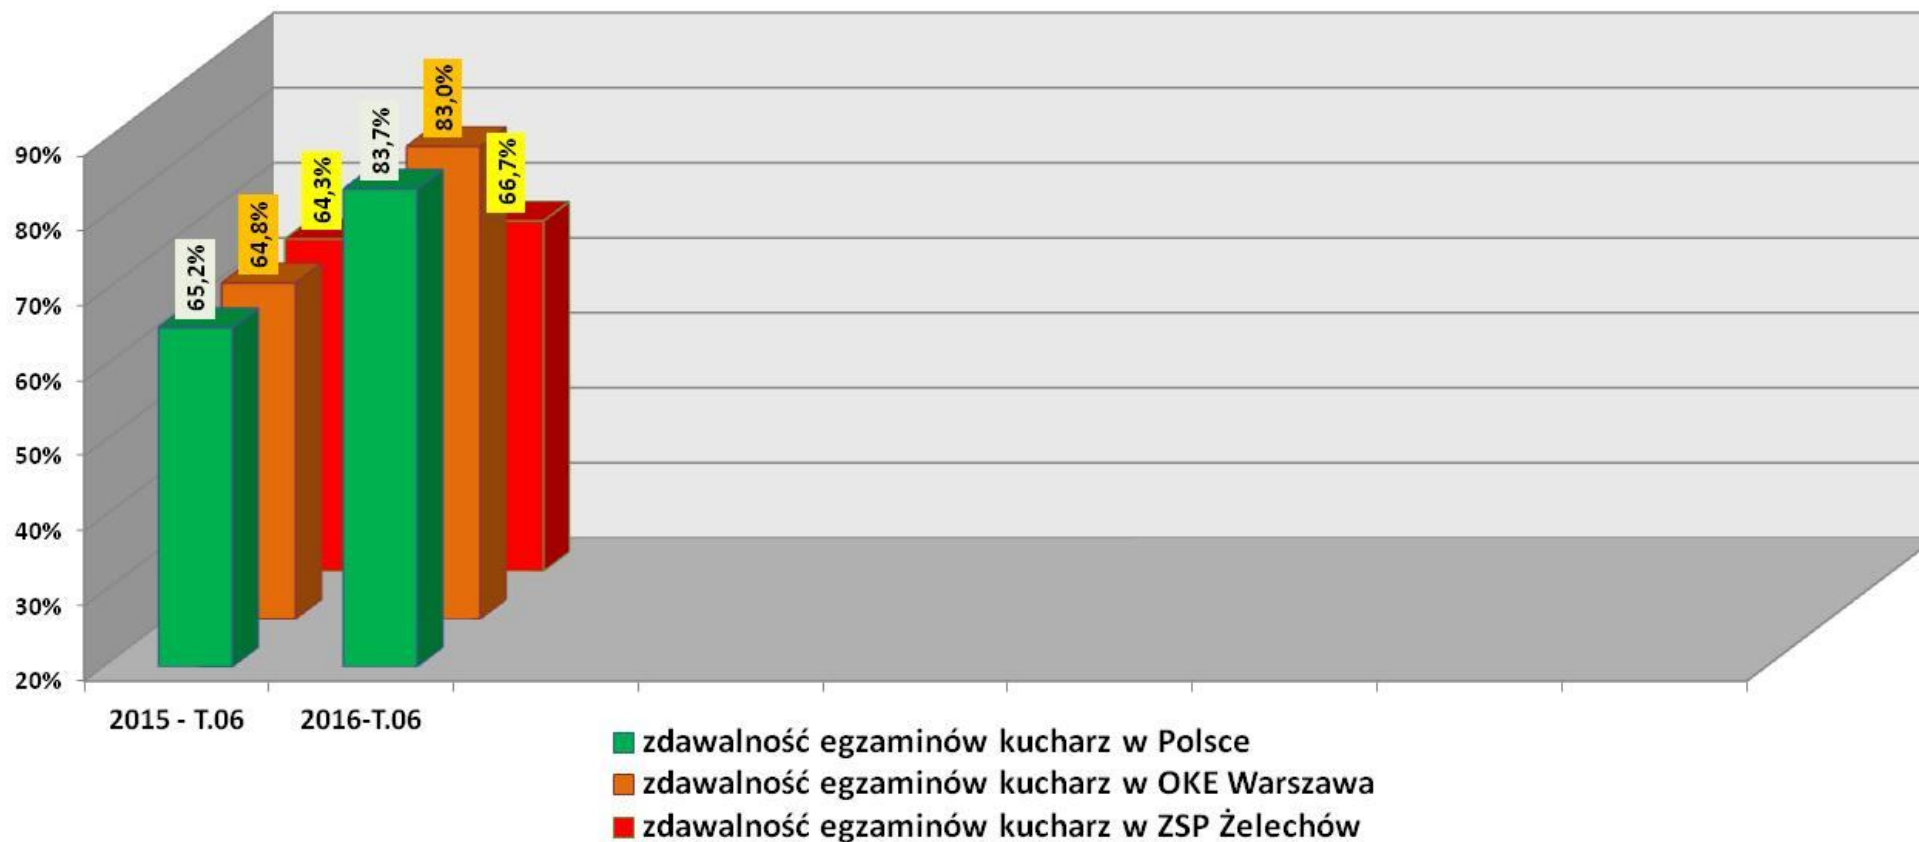

Technik informatyki („nowy” typ)

Technik ekonomista („nowy” typ)

zdawalność egzaminów A.35 A.36 TE w ZSP Żelechów, OKE Warszawa, Polska

- zdawalność egzaminów Technikum Ekonomicznego w Polsce
- zdawalność egzaminów Technikum Ekonomicznego w OKE Warszawa
- zdawalność egzaminów Technikum Ekonomicznego w ZSP Żelechów

PORÓWNANIE ZDAWALNOŚCI
EGZAMINÓW POTWIERDZAJĄCYCH KWALIFIKACJE ZAWODOWE
W ZASADNICZYCH SZKOŁACH ZAWODOWYCH
(ZSP ŹELECHÓW I POLSKA)
LATA 2015-2016

Kucharz („nowy” typ)

zdawalność egzaminów kucharz T.06 (łącznie technika i ZSZ)
w ZSP Żelechów, OKE Warszawa, Polska