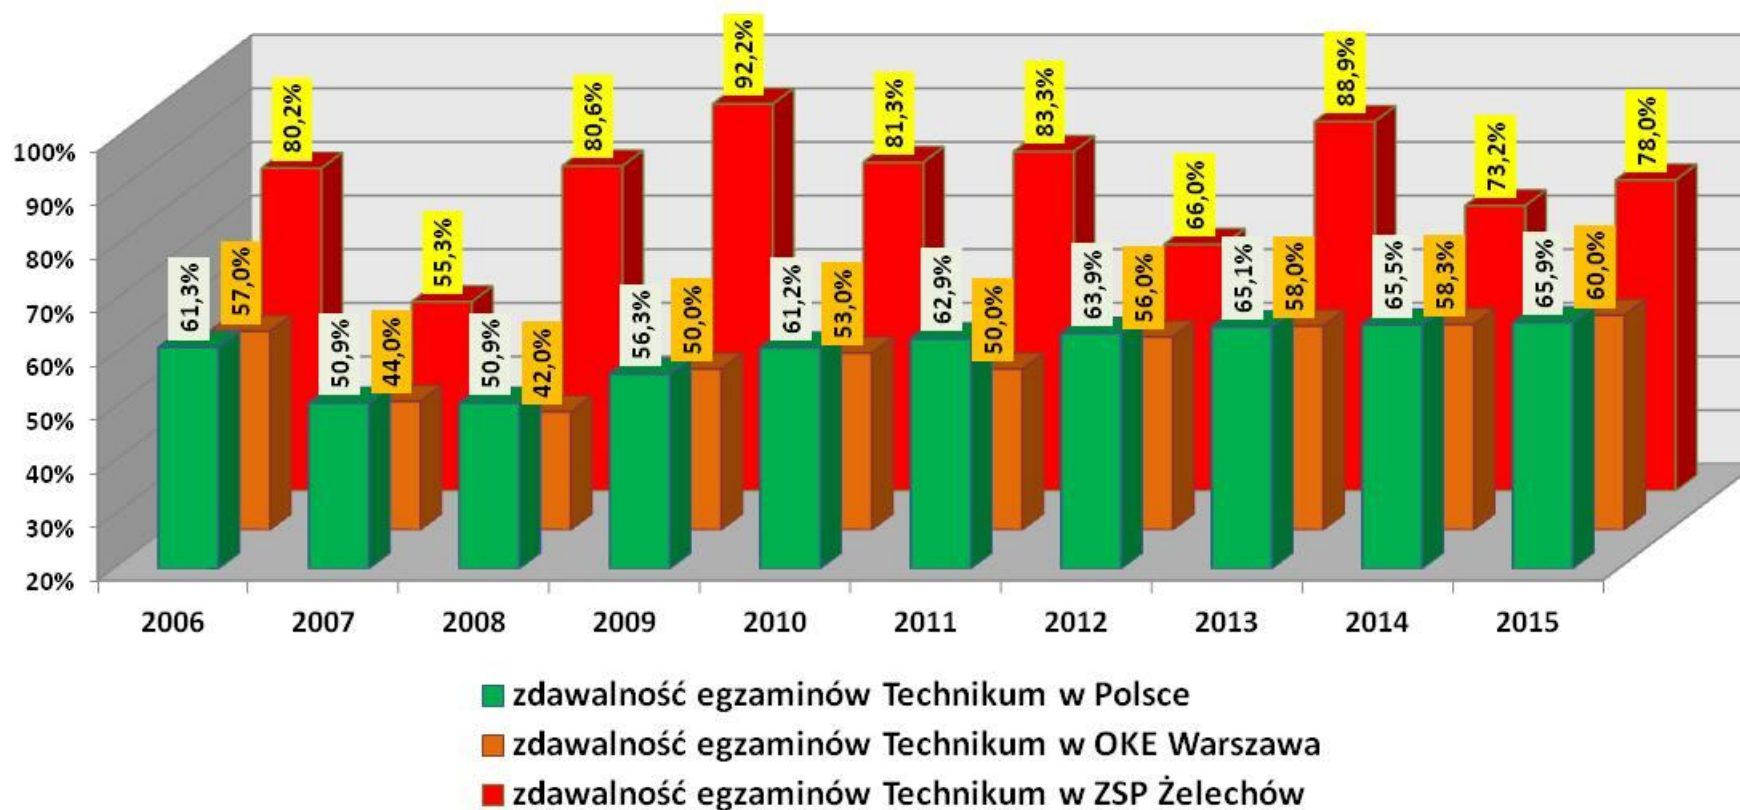

PORÓWNANIE ZDAWALNOŚCI
EGZAMINÓW POTWIERDZAJĄCYCH KWALIFIKACJE ZAWODOWE
W TECHNIKACH (ZSP ŹELECHÓW I POLSKA)
LATA 2006-2015

Ogółem uczniowie techników („stary” typ)

zdawalność egzaminów Technikum w ZSP Żelechów i w Polsce

Technik geodeta („stary” typ)

zdawalność egzaminów TG w ZSP Żelechów, OKE Warszawa, Polska

Technik mechanik („stary” typ)

zdawalność egzaminów TM w ZSP Żelechów , OKE Warszawa, Polska

Technik żywienia i gospodarstwa domowego („stary” typ)