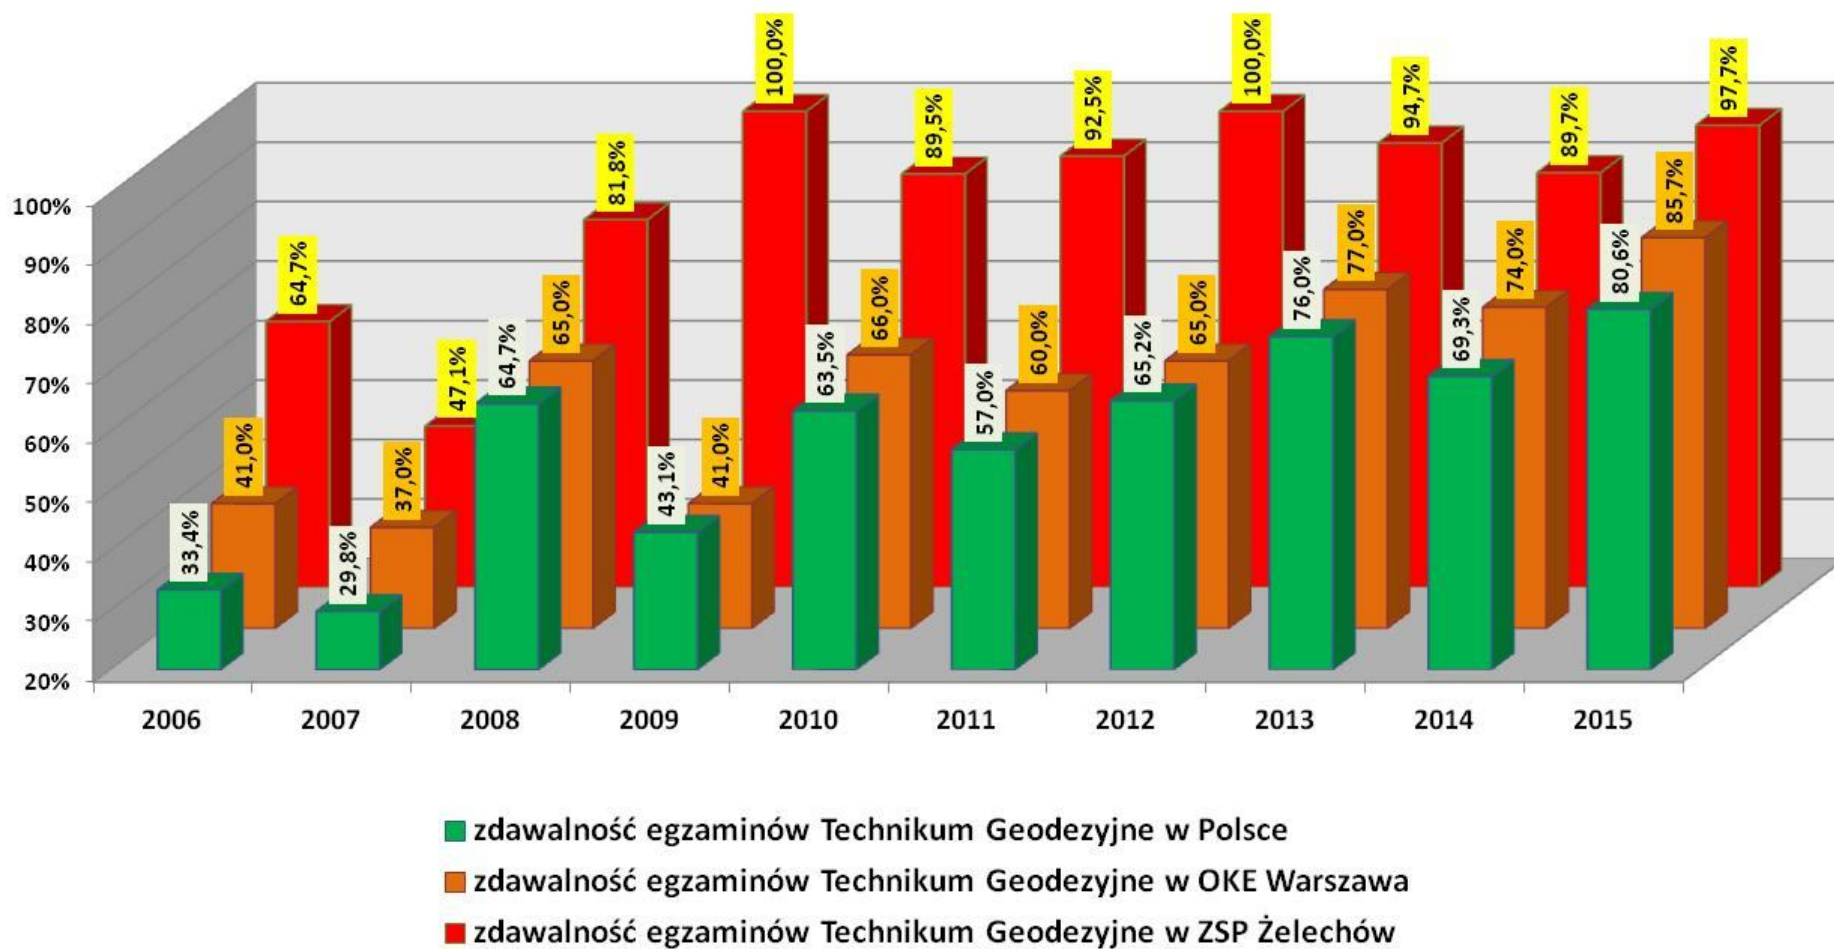

PORÓWNANIE ZDAWALNOŚCI
EGZAMINÓW POTWIERDZAJĄCYCH KWALIFIKACJE ZAWODOWE
W TECHNIKACH (ZSP ŹELECHÓW I POLSKA)
LATA 2006-2015

Ogółem uczniowie techników („stary” typ)

zdawalność egzaminów Technikum w ZSP Żelechów i w Polsce

Technik geodeta („stary” typ)

zdawalność egzaminów TG w ZSP Żelechów, OKE Warszawa, Polska

Technik mechanik („stary” typ)

zdawalność egzaminów TM w ZSP Żelechów , OKE Warszawa, Polska

Technik żywienia i gospodarstwa domowego („stary” typ)