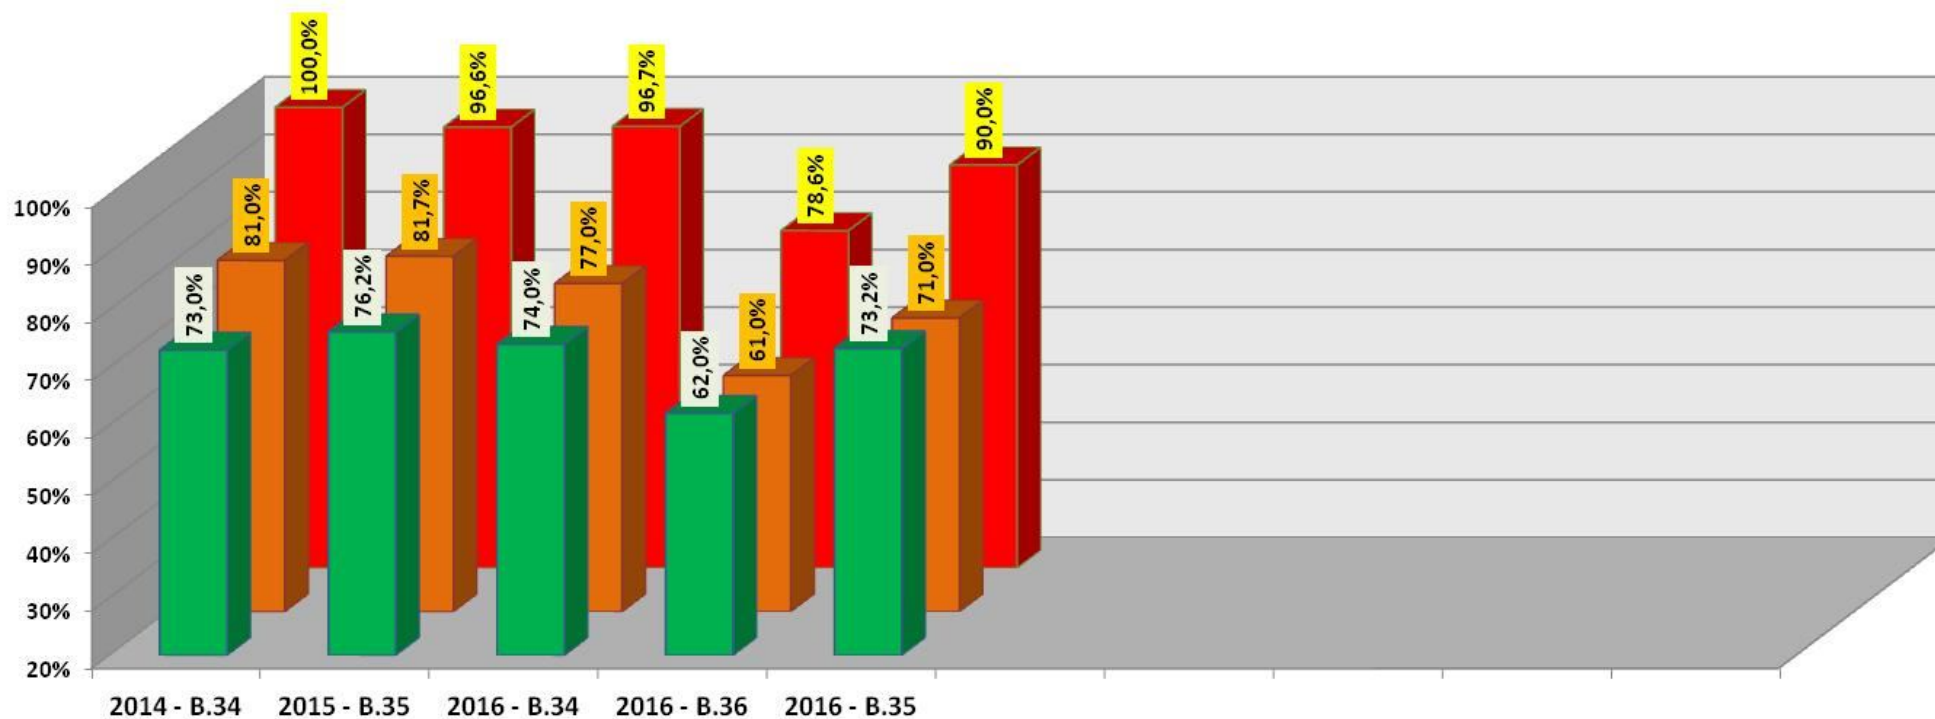

Mechanik pojazdów samochodowych („stary” typ)

zdawalność egzaminów mps w ZSP Żelechów, OKE Warszawa, Polska

PORÓWNANIE ZDAWALNOŚCI
EGZAMINÓW POTWIERDZAJĄCYCH KWALIFIKACJE ZAWODOWE
W TECHNIKACH i ZSZ (ZSP ŻELECHÓW I POLSKA)
LATA 2014-2016

Ogółem uczniowie techników („nowy” typ)

zdawalność egzaminów Technikum w ZSP Żelechów i w Polsce

Technik geodeta („nowy” typ)

zdawalność egzaminów TG B.34 B.35 B.36 w ZSP Żelechów, OKE Warszawa, Polska

- zdawalność egzaminów Technikum Geodezyjne w Polsce
- zdawalność egzaminów Technikum Geodezyjne w OKE Warszawa
- zdawalność egzaminów Technikum Geodezyjne w ZSP Żelechów