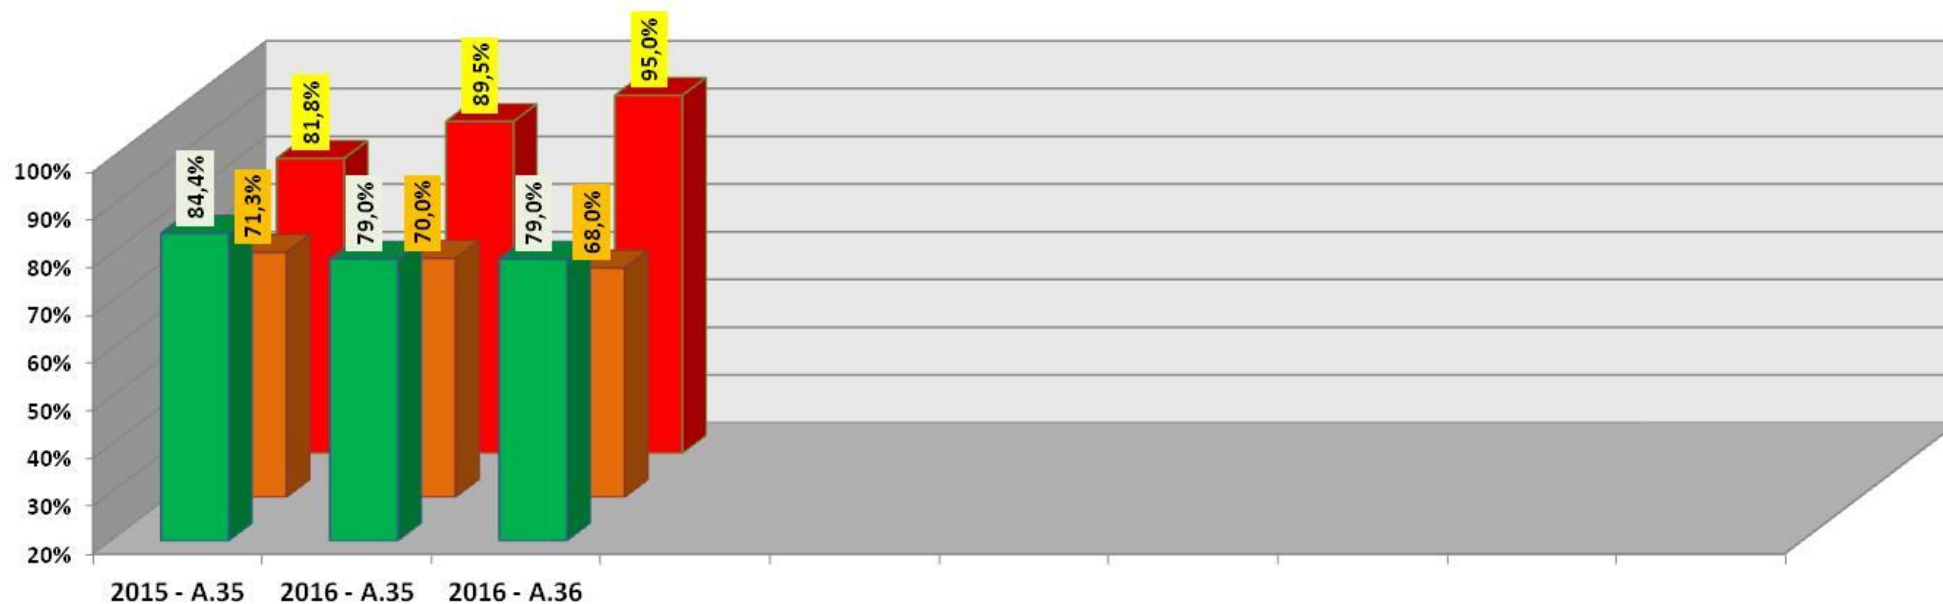

Technik ekonomista („nowy” typ)

zdawalność egzaminów A.35 A.36 TE w ZSP Żelechów, OKE Warszawa, Polska

- zdawalność egzaminów Technikum Ekonomicznego w Polsce
- zdawalność egzaminów Technikum Ekonomicznego w OKE Warszawa
- zdawalność egzaminów Technikum Ekonomicznego w ZSP Żelechów