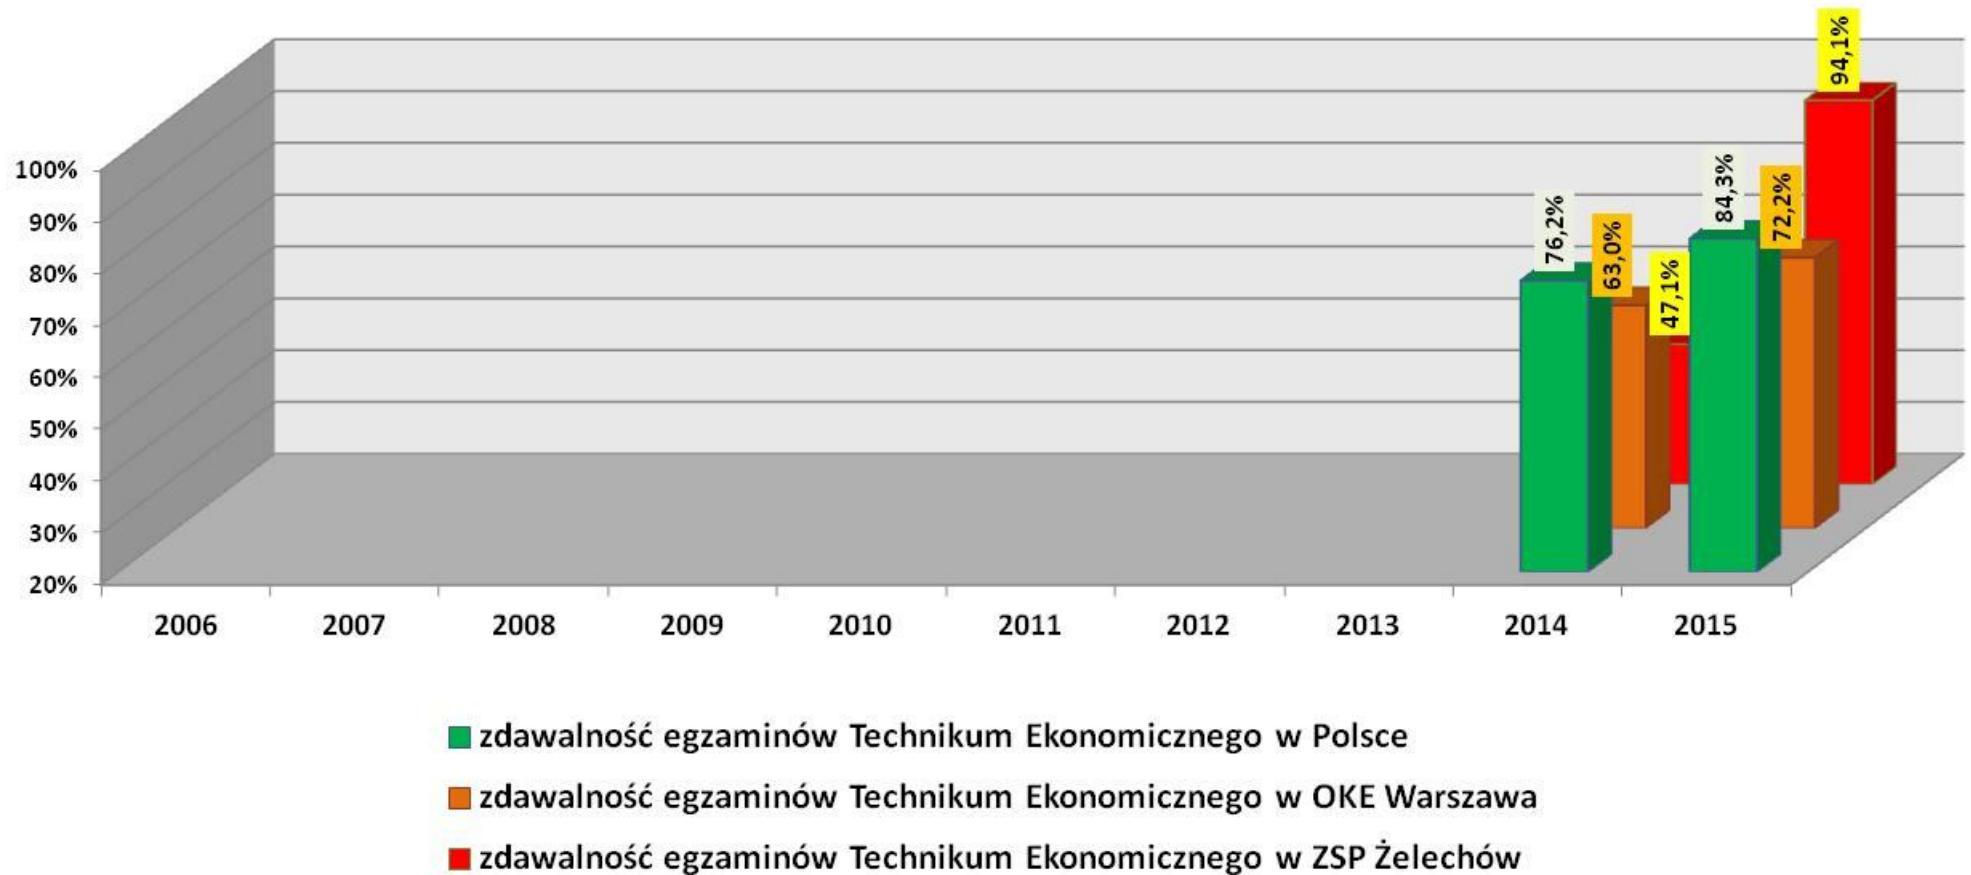

Technik ekonomista („stary” typ)

zdawalność egzaminów TE w ZSP Żelechów, OKE Warszawa, Polska