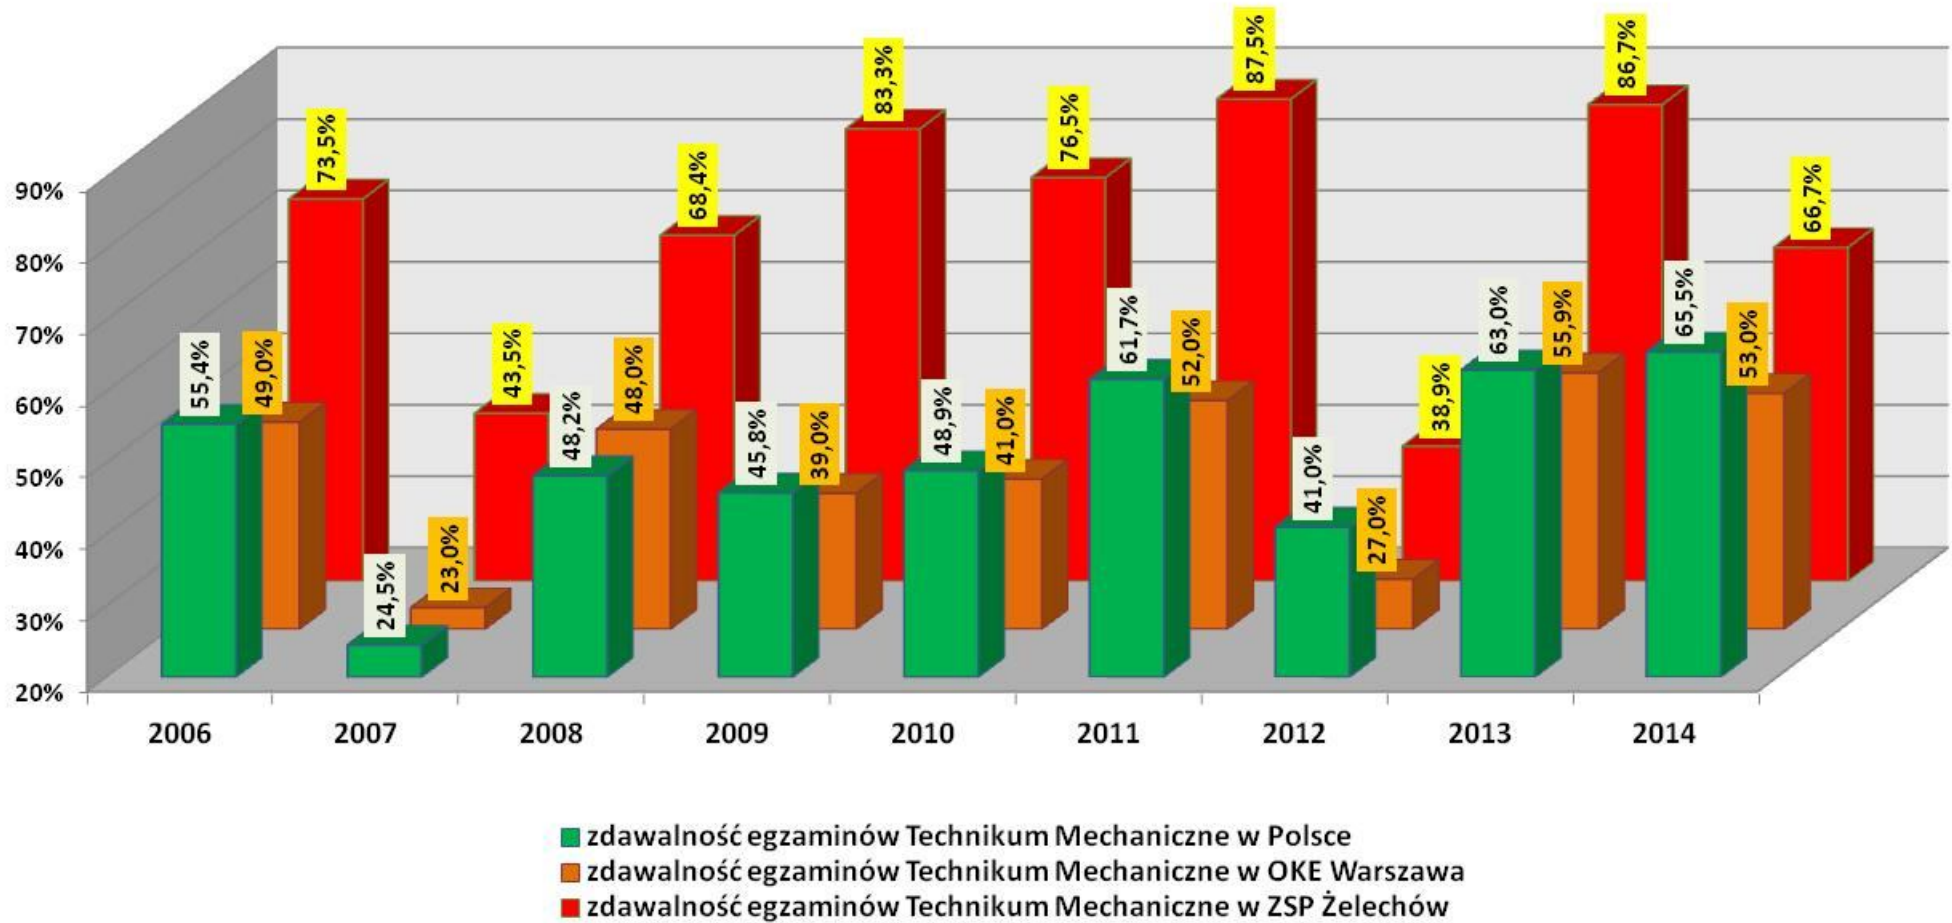

PORÓWNANIE ZDAWALNOŚCI
EGZAMINÓW POTWIERDZAJĄCYCH KWALIFIKACJE ZAWODOWE
W TECHNIKACH (ZSP ŹELECHÓW I POLSKA)
LATA 2006-2015

Ogółem uczniowie techników („stary” typ)

zdawalność egzaminów Technikum w ZSP Żelechów i w Polsce

Technik geodeta („stary” typ)

zdawalność egzaminów TG w ZSP Żelechów, OKE Warszawa, Polska

Technik mechanik („stary” typ)

zdawalność egzaminów TM w ZSP Żelechów , OKE Warszawa, Polska

Technik żywienia i gospodarstwa domowego („stary” typ)