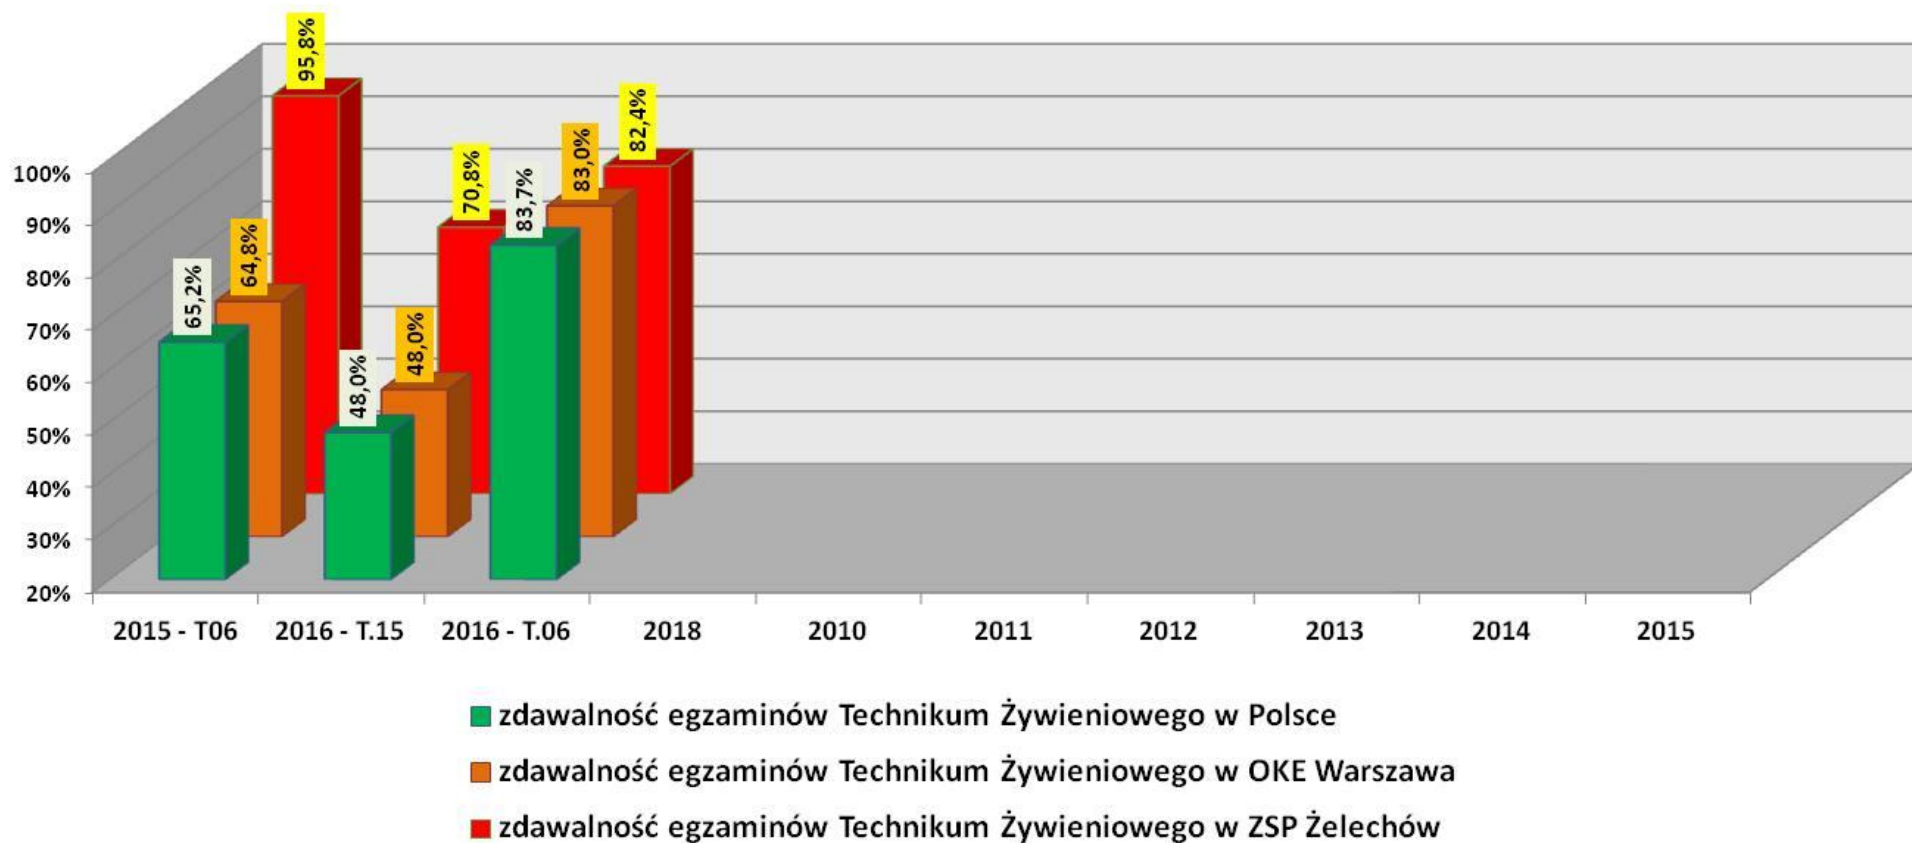

Technik żywienia i usług gastronomicznych („nowy” typ)

zdawalność egzaminów TŻ T.06 T.15 w ZSP Żelechów, OKE Warszawa, Polska