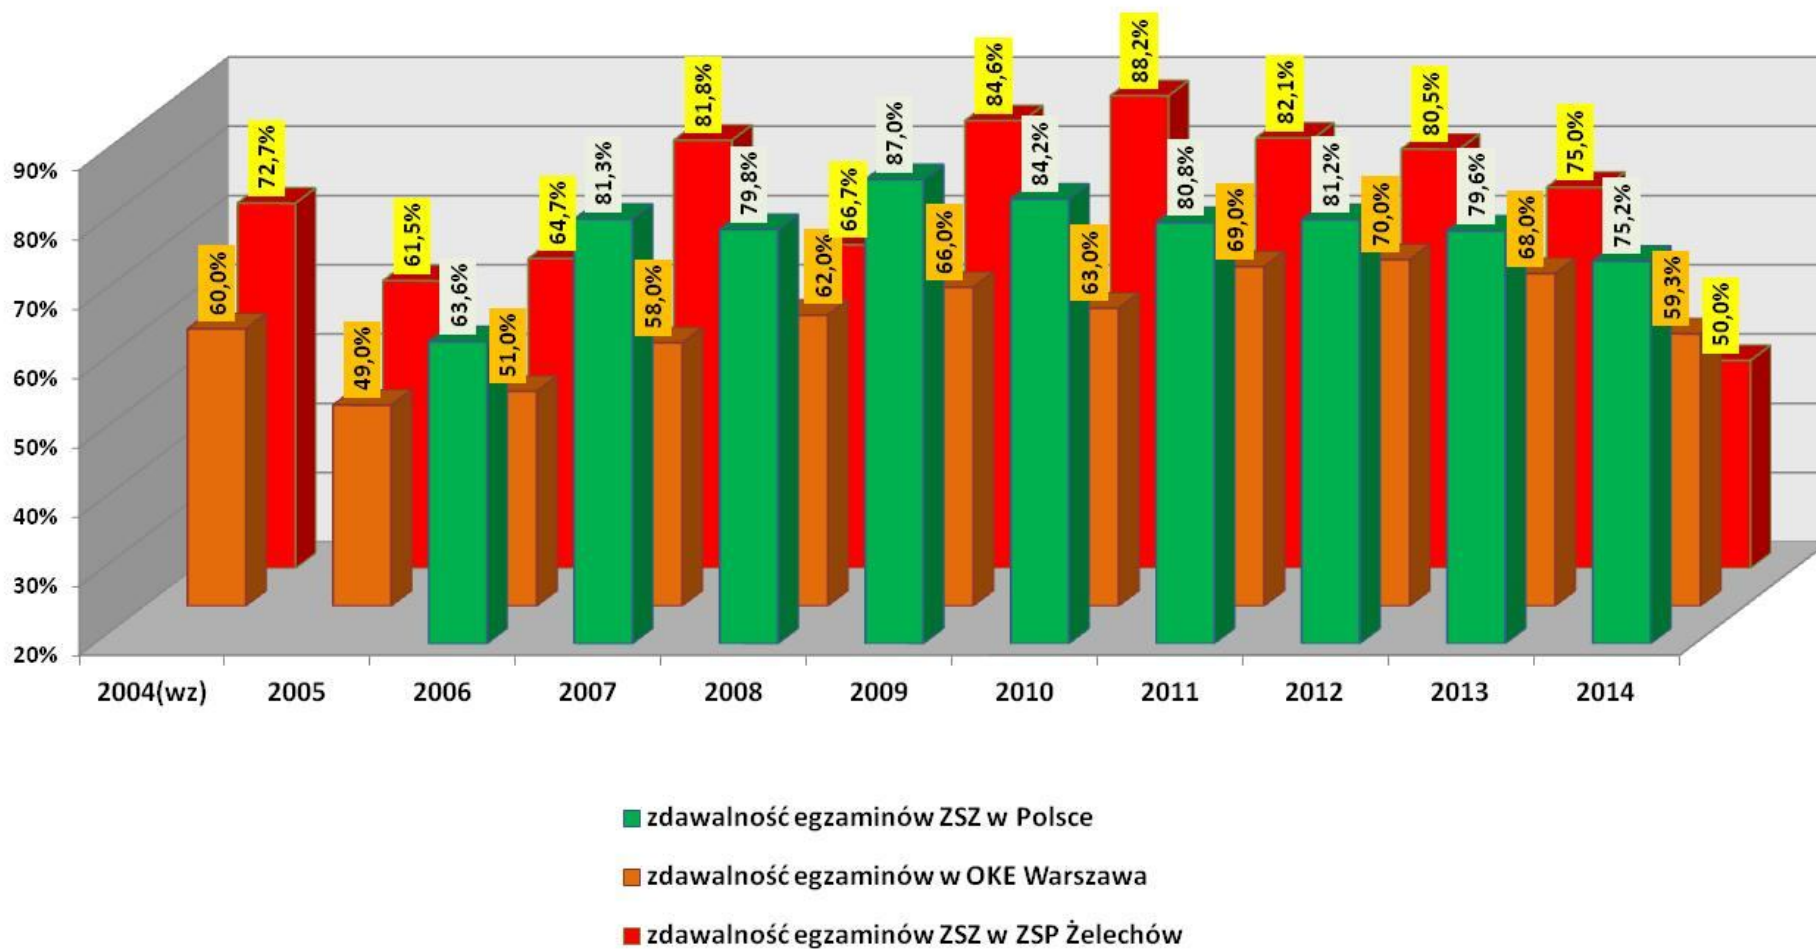

Ogółem uczniowie Zasadniczej Szkoły Zawodowej („stary” typ)

zdawalność egzaminów ZSZ w ZSP Żelechów, OKE Warszawa, Polska