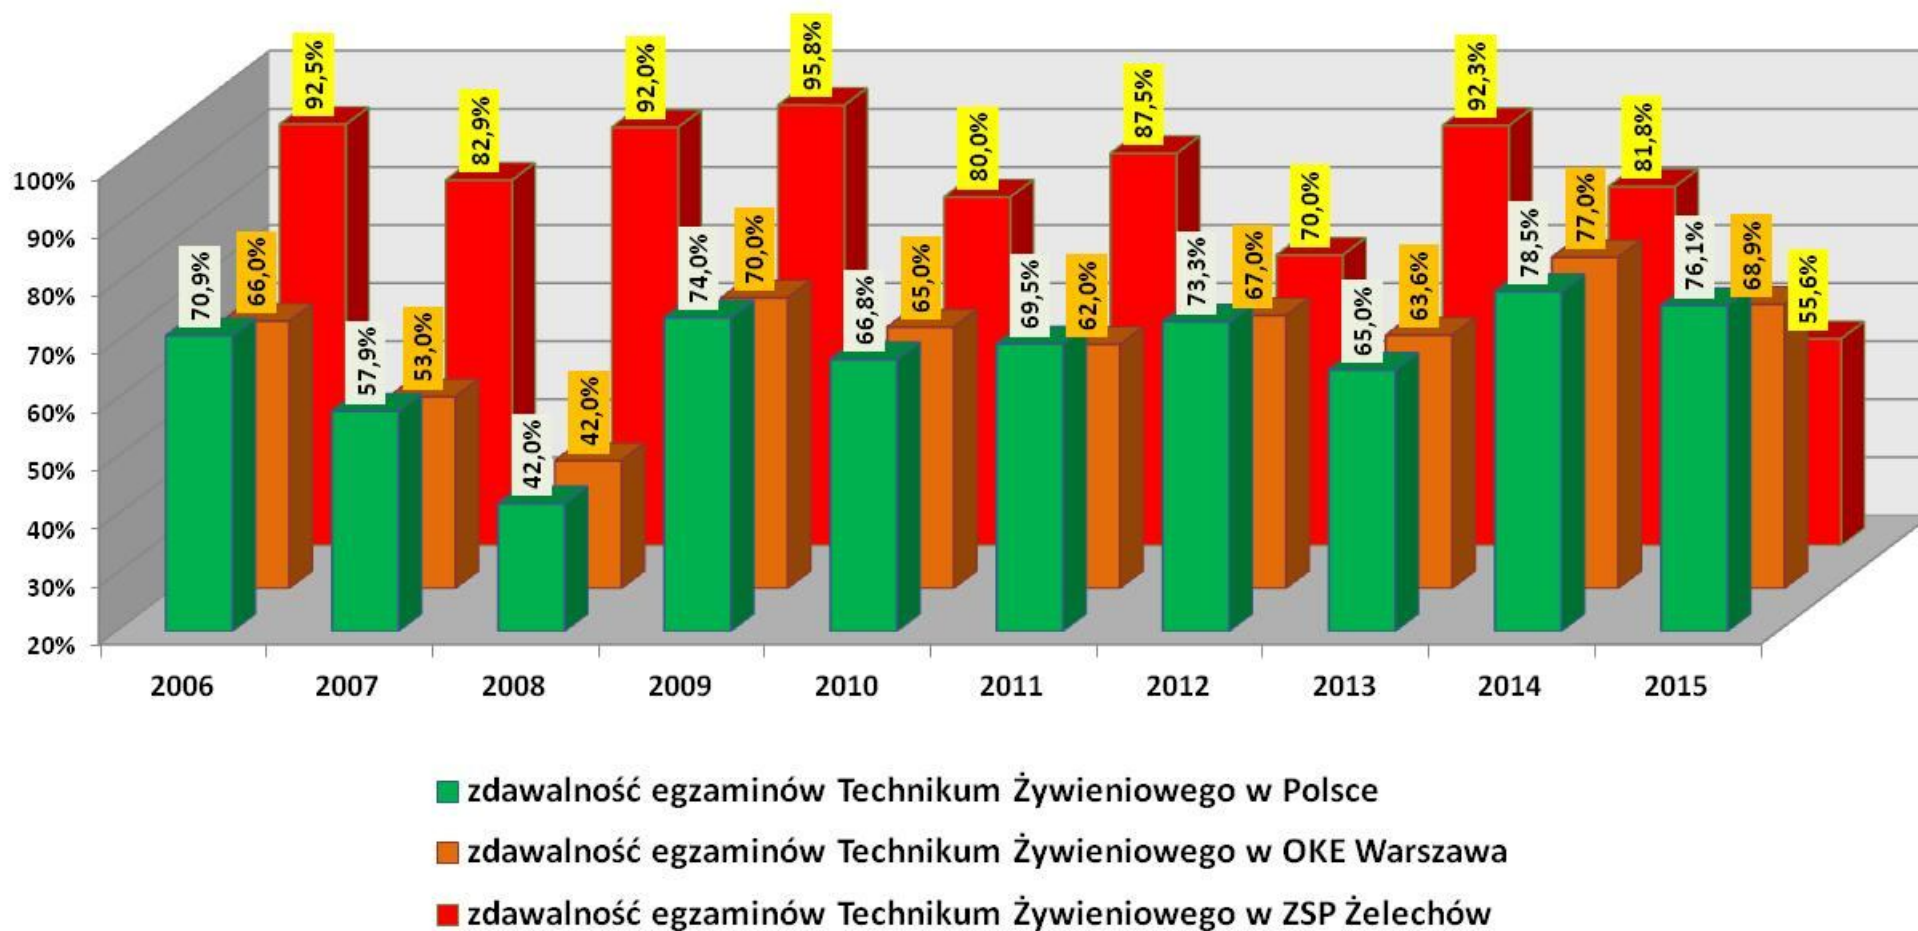

PORÓWNANIE ZDAWALNOŚCI
EGZAMINÓW POTWIERDZAJĄCYCH KWALIFIKACJE ZAWODOWE
W TECHNIKACH (ZSP ŹELECHÓW I POLSKA)
LATA 2006-2015

Ogółem uczniowie techników („stary” typ)

zdawalność egzaminów Technikum w ZSP Żelechów i w Polsce

Technik geodeta („stary” typ)

zdawalność egzaminów TG w ZSP Żelechów, OKE Warszawa, Polska

Technik mechanik („stary” typ)

zdawalność egzaminów TM w ZSP Żelechów , OKE Warszawa, Polska

Technik żywienia i gospodarstwa domowego („stary” typ)

zdawalność egzaminów TŻ w ZSP Żelechów, OKE Warszawa, Polska

Technik hotelarstwa („stary” typ)

zdawalność egzaminów TH w ZSP Żelechów, OKE Warszawa, Polska

Technik informatyki („stary” typ)

zdawalność egzaminów TI w ZSP Żelechów, OKE Warszawa, Polska