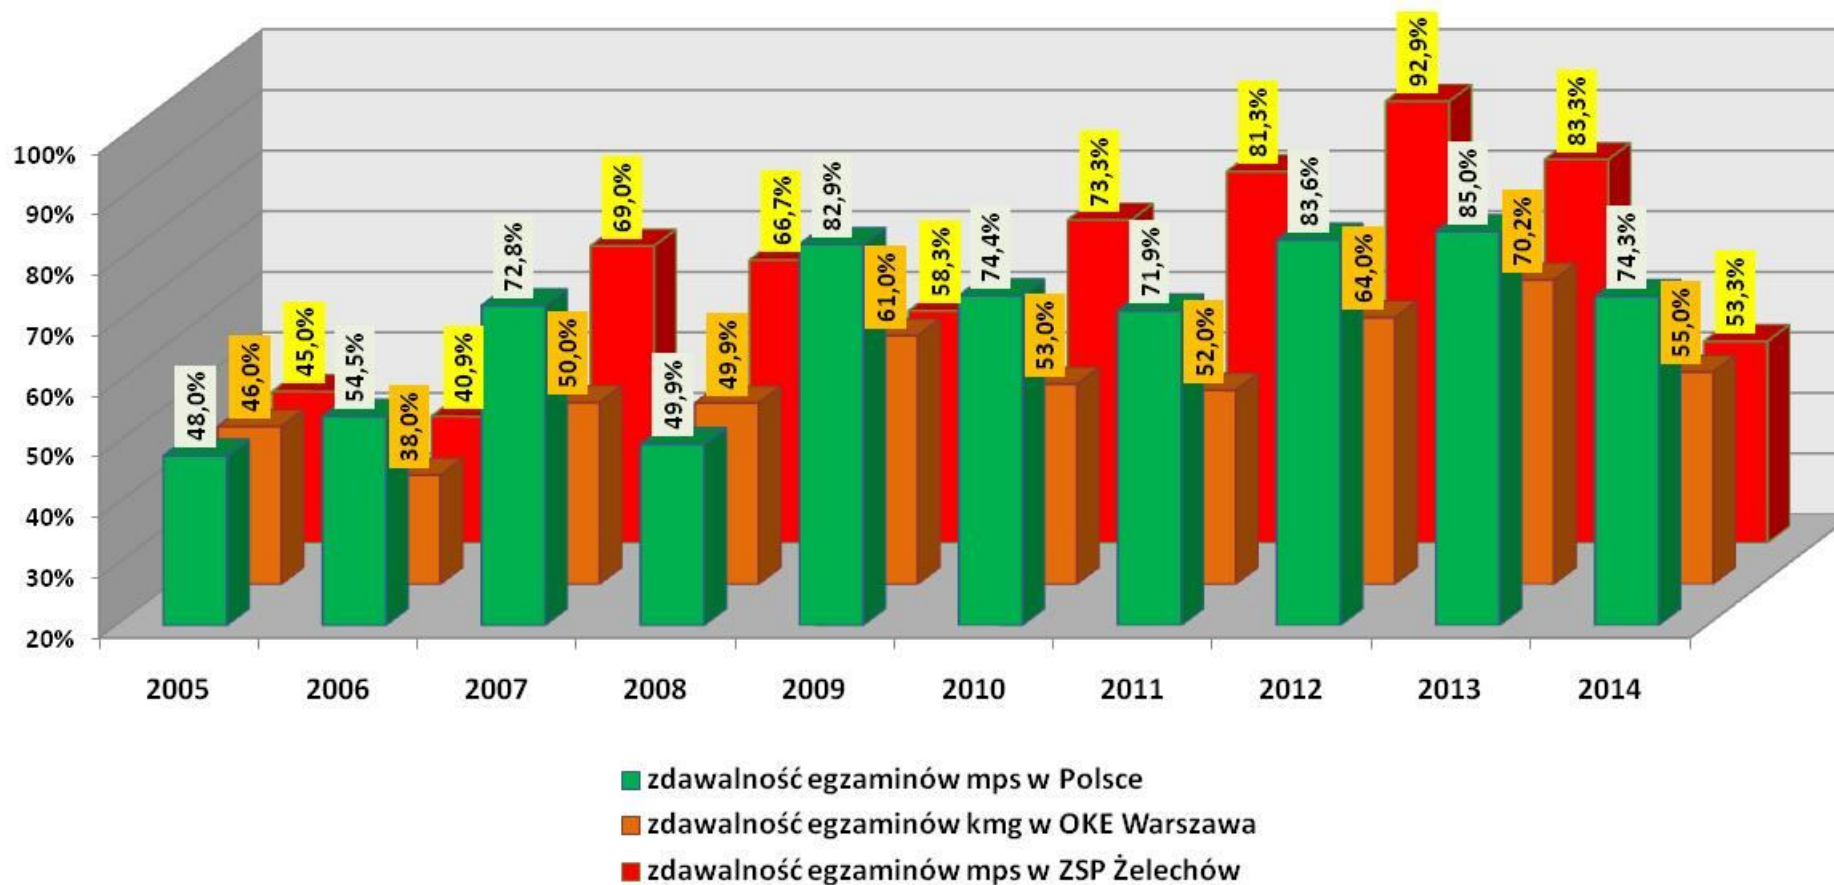

zdawalność egzaminów TE w ZSP Żelechów, OKE Warszawa, Polska

PORÓWNANIE ZDAWALNOŚCI
EGZAMINÓW POTWIERDZAJĄCYCH KWALIFIKACJE ZAWODOWE
W ZASADNICZYCH SZKOŁACH ZAWODOWYCH
(ZSP ŻELECHÓW I POLSKA)
LATA 2004-2014

Ogółem uczniowie Zasadniczej Szkoły Zawodowej („stary” typ)

zdawalność egzaminów ZSZ w ZSP Żelechów, OKE Warszawa, Polska

Kucharz małej gastronomii („stary” typ)

zdawalność egzaminów kmg w ZSP Żelechów, OKE Warszawa, Polska

Mechanik pojazdów samochodowych („stary” typ)

zdawalność egzaminów mps w ZSP Żelechów, OKE Warszawa, Polska

PORÓWNANIE ZDAWALNOŚCI
EGZAMINÓW POTWIERDZAJĄCYCH KWALIFIKACJE ZAWODOWE
W TECHNIKACH i ZSZ (ZSP ŻELECHÓW I POLSKA)
LATA 2014-2016