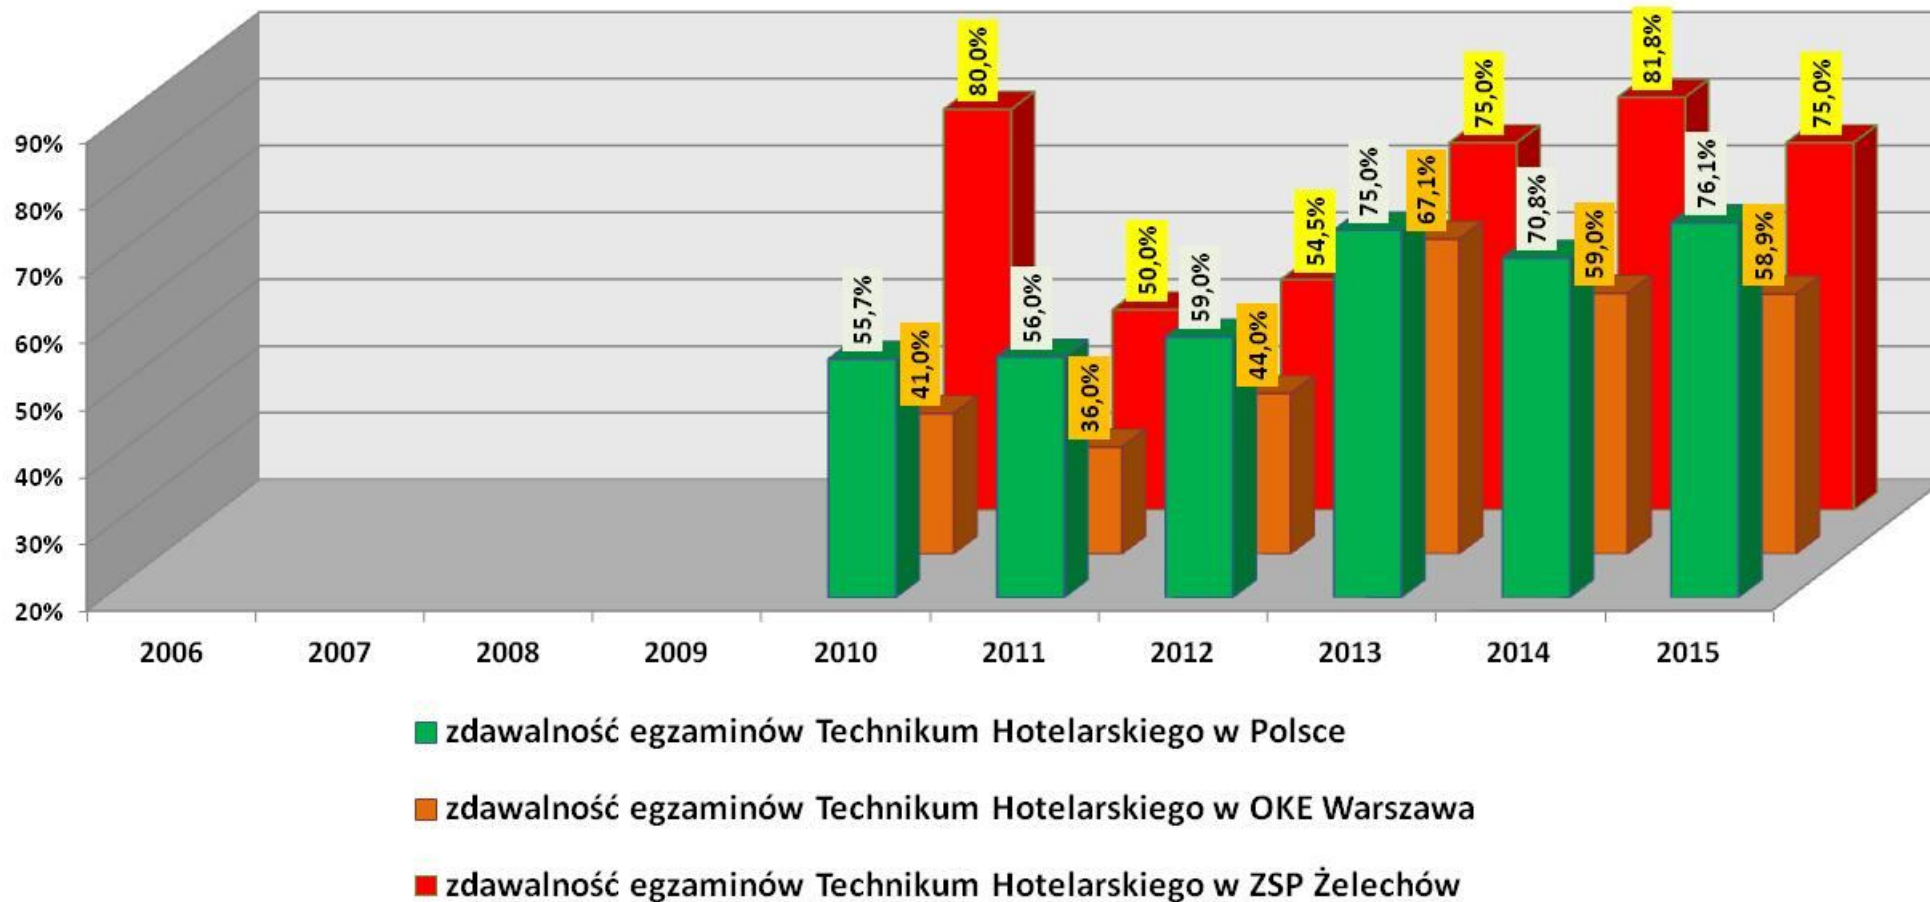

PORÓWNANIE ZDAWALNOŚCI
EGZAMINÓW POTWIERDZAJĄCYCH KWALIFIKACJE ZAWODOWE
W TECHNIKACH (ZSP ŹELECHÓW I POLSKA)
LATA 2006-2015

Ogółem uczniowie techników („stary” typ)

zdawalność egzaminów Technikum w ZSP Żelechów i w Polsce

Technik geodeta („stary” typ)

zdawalność egzaminów TG w ZSP Żelechów, OKE Warszawa, Polska

Technik mechanik („stary” typ)

zdawalność egzaminów TM w ZSP Żelechów , OKE Warszawa, Polska

Technik żywienia i gospodarstwa domowego („stary” typ)

zdawalność egzaminów TŻ w ZSP Żelechów, OKE Warszawa, Polska

Technik hotelarstwa („stary” typ)

zdawalność egzaminów TH w ZSP Żelechów, OKE Warszawa, Polska

Technik informatyki („stary” typ)

zdawalność egzaminów TI w ZSP Żelechów, OKE Warszawa, Polska