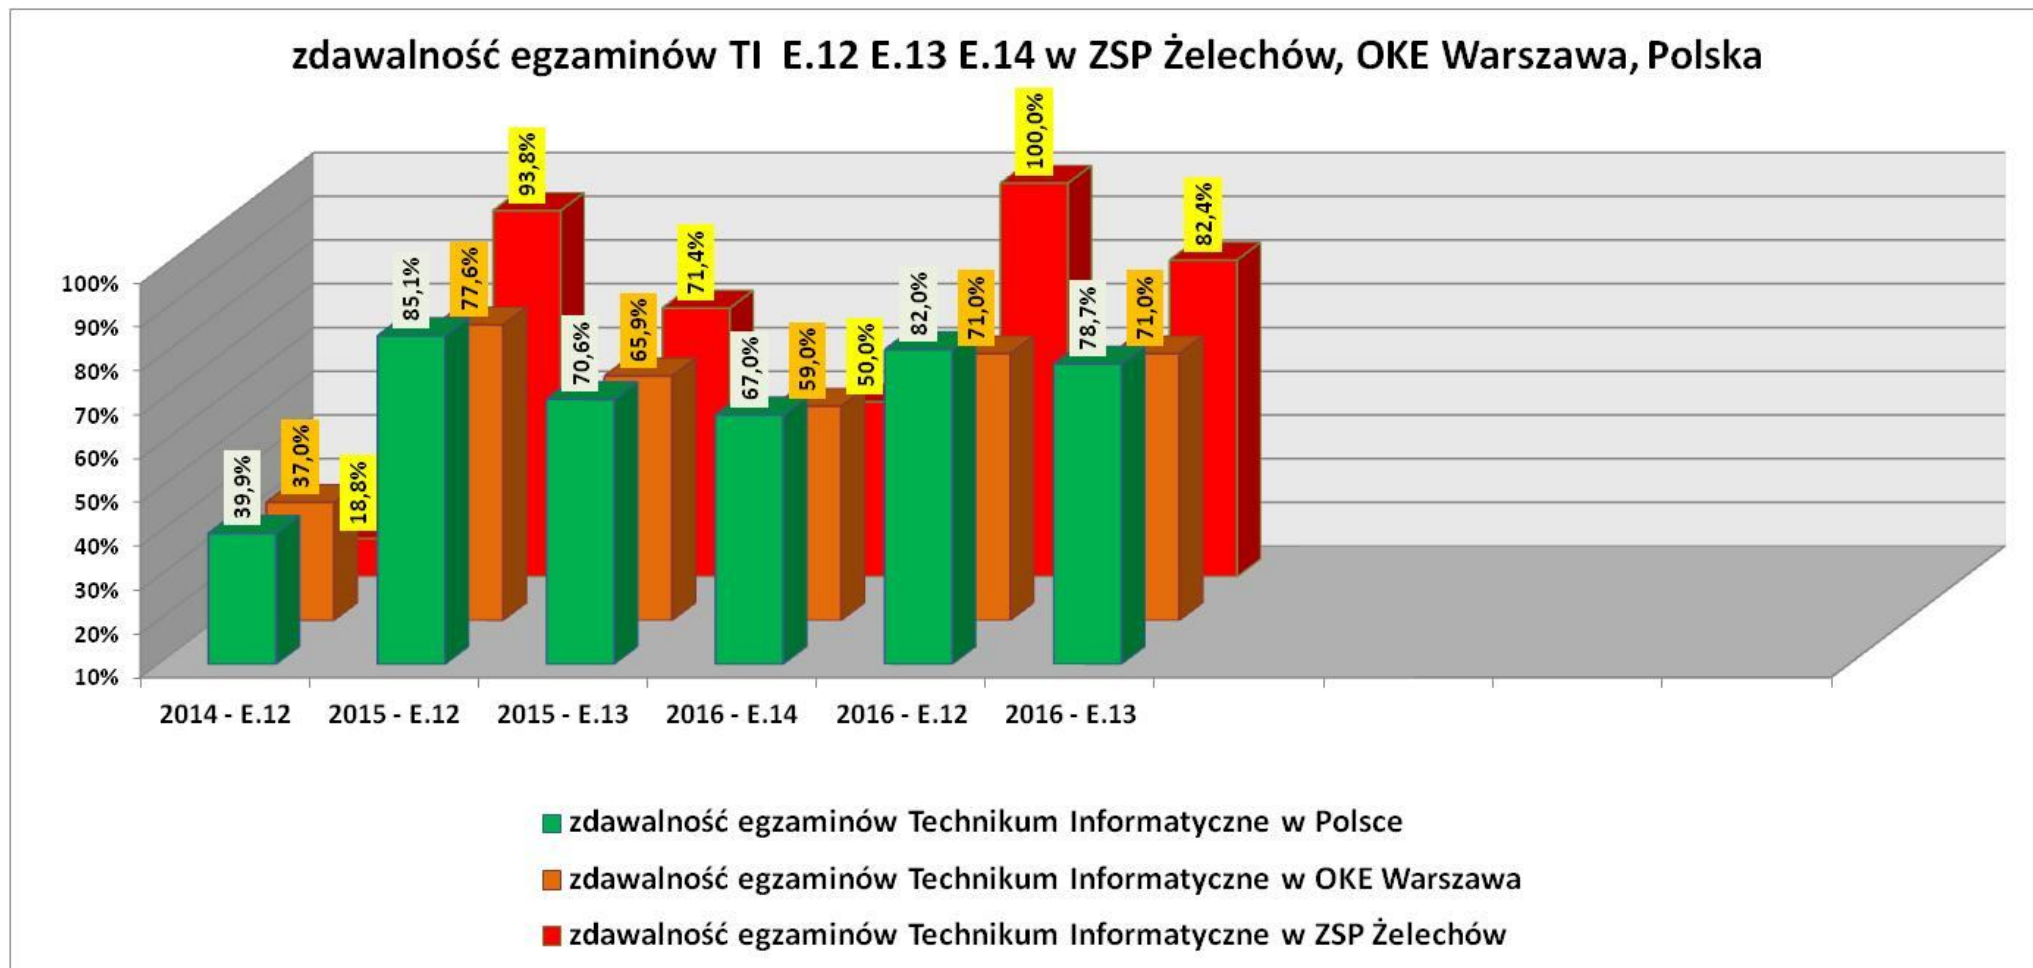

Technik informatyki („nowy” typ)