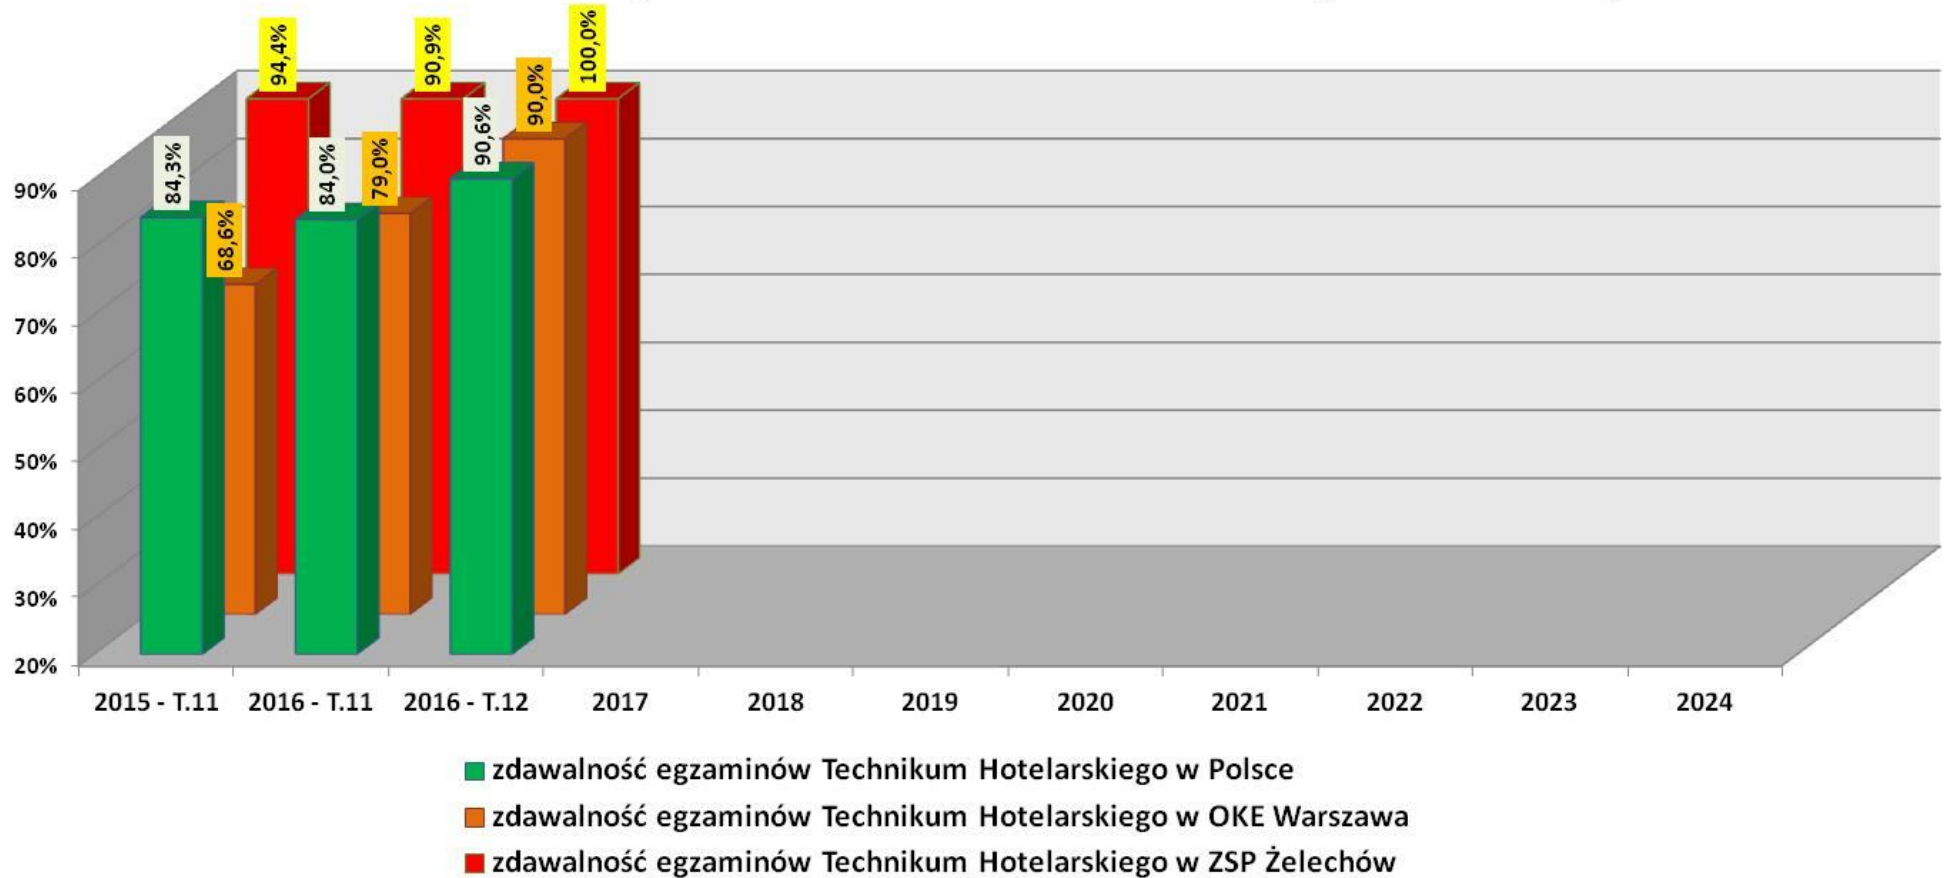

Ogółem uczniowie techników („nowy” typ)

zdawalność egzaminów Technikum w ZSP Żelechów i w Polsce

Technik geodeta („nowy” typ)

zdawalność egzaminów TG B.34 B.35 B.36 w ZSP Żelechów, OKE Warszawa, Polska

- zdawalność egzaminów Technikum Geodezyjne w Polsce
- zdawalność egzaminów Technikum Geodezyjne w OKE Warszawa
- zdawalność egzaminów Technikum Geodezyjne w ZSP Żelechów

Technik mechanik („nowy” typ)

Technik żywienia i usług gastronomicznych („nowy” typ)

zdawalność egzaminów TŻ T.06 T.15 w ZSP Żelechów, OKE Warszawa, Polska

Technik hotelarstwa („nowy” typ)

zdawalność egzaminów TH T.11 T.12 w ZSP Żelechów, OKE Warszawa, Polska

Technik informatyki („nowy” typ)

Technik ekonomista („nowy” typ)

zdawalność egzaminów A.35 A.36 TE w ZSP Żelechów, OKE Warszawa, Polska

- zdawalność egzaminów Technikum Ekonomicznego w Polsce
- zdawalność egzaminów Technikum Ekonomicznego w OKE Warszawa
- zdawalność egzaminów Technikum Ekonomicznego w ZSP Żelechów

PORÓWNANIE ZDAWALNOŚCI
EGZAMINÓW POTWIERDZAJĄCYCH KWALIFIKACJE ZAWODOWE
W ZASADNICZYCH SZKOŁACH ZAWODOWYCH
(ZSP ŹELECHÓW I POLSKA)
LATA 2015-2016

Kucharz („nowy” typ)

zdawalność egzaminów kucharz T.06 (łącznie technika i ZSZ)
w ZSP Żelechów, OKE Warszawa, Polska